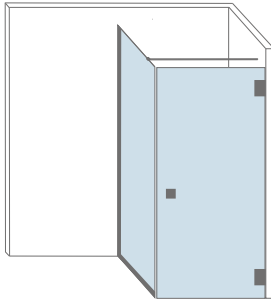

Orange, hoekinstap met deur en vast paneel