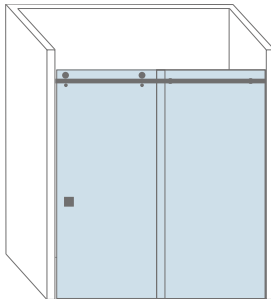

Cannes, schuifdeur met zijpaneel