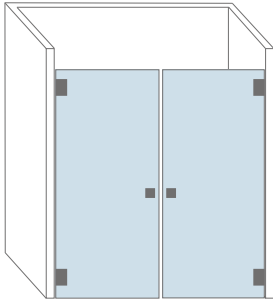

Avignon, dubbele deur