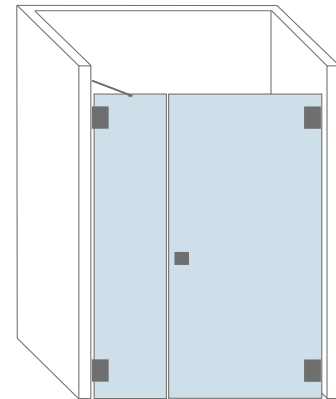

Avignon

Avignon is een dubbele deur geschikt voor grotere badkamers. Bijzonder geschikt voor een brede douchecabine.

Afmetingen	Max. hoogte : 2.300 mm Max. breedte: 1.600 mm	Min. breedte: 800 mm
Beslag	4 veerscharnieren 2 knoppen	
Optioneel	2 vingergreep uitfrezingen 2 handgrepen (verticaal of horizontaal) Afdichtingsprofielen (hoogtebeperking: max. 2200 mm) 1 wisser	

Lyon

Hoekoplossing Lyon bestaat uit twee aparte deuren die in een hoek van 90° geplaatst zijn. Ideaal voor kleine ruimten! Er ontstaat extra vloeroppervlak wanneer de deuren worden geopend.

Afmetingen	Max. hoogte : 2.200 mm Max. breedte: 900 x 900 mm	Min. breedte: 500 x 500 mm
Beslag	4 veerscharnieren, 2 knoppen Magnetisch afdichtingsprofiel	
Optioneel	2 vingergreep uitfrezingen 2 handgrepen (verticaal of horizontaal) 1 wisser	

Toulouse

Toulouse is een douchescherm met een deur en een smal zijpaneel. Deze oplossing kan dus gebruikt worden voor zowel kleine als grote inloofdouches.

Afmetingen	Max. hoogte : 2.300 mm Max. breedte: 1.200 mm	Min. breedte paneel : 250 mm Max. deurbreedte : 900 mm
Beslag	2 veerscharnieren, 2 klemmen, 1 knop 1 stabilisatiestang 45°	
Optioneel	1 vingergreep uitfrezing 1 handgreep (verticaal of horizontaal) Afdichtingsprofielen (hoogtebeperking: max. 2200 mm) 1 wisser	

Tours

Tours is een douche design met een deur en één zijpaneel. De scharnieren zijn bevestigd aan het glaspaneel.

Afmetingen	Max. hoogte : 2.300 mm Max. breedte : 1.200 mm	Min. breedte paneel : 250 mm Max. deurbreedte : 900 mm
Beslag	2 veerscharnieren, keuze tussen 2 profielen of 2 klemmen 1 knop Vastpaneel: 1 stabilisatiestang 45°	
Optioneel	1 vingergreep uitfrezing 1 handgreep (verticaal of horizontaal) Afdichtingsprofielen (hoogtebeperking: max. 2200 mm) 1 wisser	