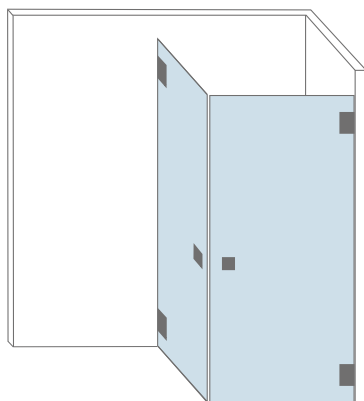

Avignon

Avignon is een dubbele deur geschikt voor grotere badkamers. Bijzonder geschikt voor een brede douchecabine.

Afmetingen	Max. hoogte : 2.300 mm Max. breedte: 1.600 mm	Min. breedte: 800 mm
Beslag	4 veerscharnieren 2 knoppen	
Optioneel	2 vingergreep uitfrezingen 2 handgrepen (verticaal of horizontaal) Afdichtingsprofielen (hoogtebeperking: max. 2200 mm) 1 wisser	

Lyon

Hoekoplossing Lyon bestaat uit twee aparte deuren die in een hoek van 90° geplaatst zijn. Ideaal voor kleine ruimten! Er ontstaat extra vloeroppervlak wanneer de deuren worden geopend.

Afmetingen	Max. hoogte : 2.200 mm Max. breedte: 900 x 900 mm	Min. breedte: 500 x 500 mm
Beslag	4 veerscharnieren, 2 knoppen Magnetisch afdichtingsprofiel	
Optioneel	2 vingergreep uitfrezingen 2 handgrepen (verticaal of horizontaal) 1 wisser	