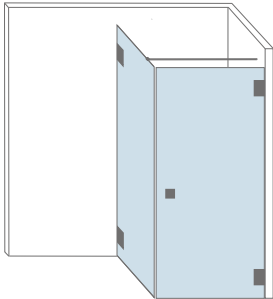

Orange, hoekinstap met deur en vast paneel