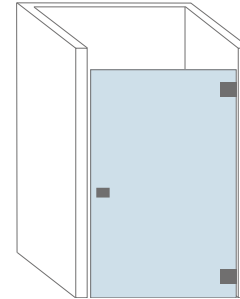

Nice, enkele deur