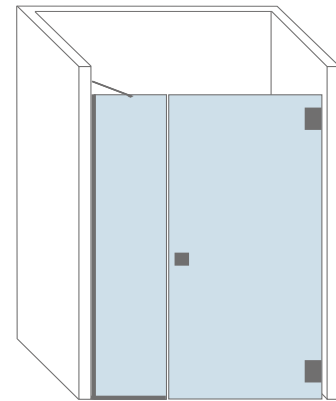

Avignon

Avignon is een dubbele deur geschikt voor grotere badkamers. Bijzonder geschikt voor een brede douchecabine.

Afmetingen	Max. hoogte : 2.300 mm Max. breedte: 1.600 mm	Min. breedte: 800 mm
Beslag	4 veerscharnieren 2 knoppen	
Optioneel	2 vingergreep uitfrezingen 2 handgrepen (verticaal of horizontaal) Afdichtingsprofielen (hoogtebeperking: max. 2200 mm) 1 wisser	

Lyon

Hoekoplossing Lyon bestaat uit twee aparte deuren die in een hoek van 90° geplaatst zijn. Ideaal voor kleine ruimten! Er ontstaat extra vloeroppervlak wanneer de deuren worden geopend.

Afmetingen	Max. hoogte : 2.200 mm Max. breedte: 900 x 900 mm	Min. breedte: 500 x 500 mm
Beslag	4 veerscharnieren, 2 knoppen Magnetisch afdichtingsprofiel	
Optioneel	2 vingergreep uitfrezingen 2 handgrepen (verticaal of horizontaal) 1 wisser	

Toulouse

Toulouse is een douchescherm met een deur en een smal zijpaneel. Deze oplossing kan dus gebruikt worden voor zowel kleine als grote inloofdouches.

Afmetingen	Max. hoogte : 2.300 mm Max. breedte: 1.200 mm	Min. breedte paneel : 250 mm Max. deurbreedte : 900 mm
Beslag	2 veerscharnieren, 2 klemmen, 1 knop 1 stabilisatiestang 45°	
Optioneel	1 vingergreep uitfrezing 1 handgreep (verticaal of horizontaal) Afdichtingsprofielen (hoogtebeperking: max. 2200 mm) 1 wisser	

Tours

Tours is een douche design met een deur en één zijpaneel. De scharnieren zijn bevestigd aan het glaspaneel.

Afmetingen	Max. hoogte : 2.300 mm Max. breedte : 1.200 mm	Min. breedte paneel : 250 mm Max. deurbreedte : 900 mm
Beslag	2 veerscharnieren, keuze tussen 2 profielen of 2 klemmen 1 knop Vastpaneel: 1 stabilisatiestang 45°	
Optioneel	1 vingergreep uitfrezing 1 handgreep (verticaal of horizontaal) Afdichtingsprofielen (hoogtebeperking: max. 2200 mm) 1 wisser	