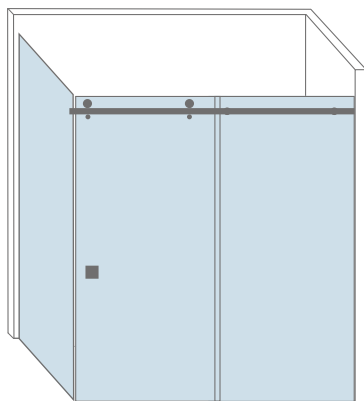

Tours

Tours is een douche design met een deur en één zijpaneel. De scharnieren zijn bevestigd aan het glaspaneel.

Afmetingen	Max. hoogte : 2.300 mm Max. breedte : 1.200 mm	Min. breedte paneel : 250 mm Max. deurbreedte : 900 mm
Beslag	2 veerscharnieren, keuze tussen 2 profielen of 2 klemmen 1 knop Vastpaneel: 1 stabilisatiestang 45°	
Optioneel	1 vingergreep uitfrezing 1 handgreep (verticaal of horizontaal) Afdichtingsprofielen (hoogtebeperking: max. 2200 mm) 1 wisser	

Orange

Orange is een douchehoek met een deur en een hoekpaneel versterkt door een stabilisatiestang.

Afmetingen	Max. hoogte : 2.300 mm Max. breedte deur : 900 mm	Max. breedtemaat paneel: 1200 mm
Beslag	2 veerscharnieren, keuze tussen 2 profielen of 2 klemmen 1 knop Vastpaneel: 1 stabilisatiestang	
Optioneel	1 vingergreep uitfrezing 1 handgreep (verticaal of horizontaal) Afdichtingsprofielen (hoogtebeperking: max. 2200 mm) 1 wisser	

Cannes

Cannes is een schuifdeurwand-systeem. Ideaal indien het opendraaien van een deur teveel ruimte inneemt. Dit concept kan ook met een extra glaspaneel, geplaatst worden onder een vaste hoek.

Afmetingen	Max. hoogte : 2.200 mm Max. breedte: 1.522 mm
Beslag	1 schuifdeurkit met rail, 2 loopwagens met zachte aanslag en geleiders Randprofiel(en) voor de verticale wandaansluiting, 1 knop
Optioneel	1 vingergreep uitfrezing 1 handgreep (verticaal) 1 wisser