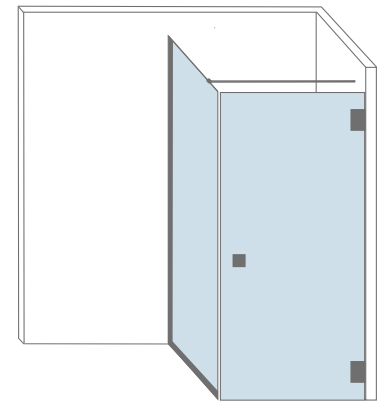

Lyon

Hoekoplossing Lyon bestaat uit twee aparte deuren die in een hoek van 90° geplaatst zijn. Ideaal voor kleine ruimten! Er ontstaat extra vloeroppervlak wanneer de deuren worden geopend.

Afmetingen	Max. hoogte : 2.200 mm Max. breedte: 900 x 900 mm	Min. breedte: 500 x 500 mm
Beslag	4 veerscharnieren, 2 knoppen Magnetisch afdichtingsprofiel	
Optioneel	2 vingergreep uitfrezingen 2 handgrepen (verticaal of horizontaal) 1 wisser	

Toulouse

Toulouse is een douchescherm met een deur en een smal zijpaneel. Deze oplossing kan dus gebruikt worden voor zowel kleine als grote inloofdouches.

Afmetingen	Max. hoogte : 2.300 mm Max. breedte: 1.200 mm	Min. breedte paneel : 250 mm Max. deurbreedte : 900 mm
Beslag	2 veerscharnieren, 2 klemmen, 1 knop 1 stabilisatiestang 45°	
Optioneel	1 vingergreep uitfrezing 1 handgreep (verticaal of horizontaal) Afdichtingsprofielen (hoogtebeperking: max. 2200 mm) 1 wisser	

Tours

Tours is een douche design met een deur en één zijpaneel. De scharnieren zijn bevestigd aan het glaspaneel.

Afmetingen	Max. hoogte : 2.300 mm Max. breedte : 1.200 mm	Min. breedte paneel : 250 mm Max. deurbreedte : 900 mm
Beslag	2 veerscharnieren, keuze tussen 2 profielen of 2 klemmen 1 knop Vastpaneel: 1 stabilisatiestang 45°	
Optioneel	1 vingergreep uitfrezing 1 handgreep (verticaal of horizontaal) Afdichtingsprofielen (hoogtebeperking: max. 2200 mm) 1 wisser	

Orange

Orange is een douchehoek met een deur en een hoekpaneel versterkt door een stabilisatiestang.

Afmetingen	Max. hoogte : 2.300 mm Max. breedte deur : 900 mm	Max. breedtemaat paneel: 1200 mm
Beslag	2 veerscharnieren, keuze tussen 2 profielen of 2 klemmen 1 knop Vastpaneel: 1 stabilisatiestang	
Optioneel	1 vingergreep uitfrezing 1 handgreep (verticaal of horizontaal) Afdichtingsprofielen (hoogtebeperking: max. 2200 mm) 1 wisser	