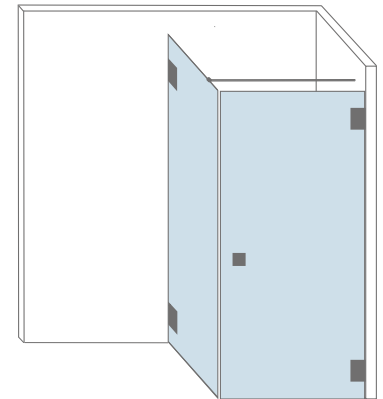

Lyon

Hoekoplossing Lyon bestaat uit twee aparte deuren die in een hoek van 90° geplaatst zijn. Ideaal voor kleine ruimten! Er ontstaat extra vloeroppervlak wanneer de deuren worden geopend.

Afmetingen	Max. hoogte : 2.200 mm Max. breedte: 900 x 900 mm	Min. breedte: 500 x 500 mm
Beslag	4 veerscharnieren, 2 knoppen Magnetisch afdichtingsprofiel	
Optioneel	2 vingergreep uitfrezingen 2 handgrepen (verticaal of horizontaal) 1 wisser	

Toulouse

Toulouse is een douchescherm met een deur en een smal zijpaneel. Deze oplossing kan dus gebruikt worden voor zowel kleine als grote inloofdouches.

Afmetingen	Max. hoogte : 2.300 mm Max. breedte: 1.200 mm	Min. breedte paneel : 250 mm Max. deurbreedte : 900 mm
Beslag	2 veerscharnieren, 2 klemmen, 1 knop 1 stabilisatiestang 45°	
Optioneel	1 vingergreep uitfrezing 1 handgreep (verticaal of horizontaal) Afdichtingsprofielen (hoogtebeperking: max. 2200 mm) 1 wisser	

Tours

Tours is een douche design met een deur en één zijpaneel. De scharnieren zijn bevestigd aan het glaspaneel.

Afmetingen	Max. hoogte : 2.300 mm Max. breedte : 1.200 mm	Min. breedte paneel : 250 mm Max. deurbreedte : 900 mm
Beslag	2 veerscharnieren, keuze tussen 2 profielen of 2 klemmen 1 knop Vastpaneel: 1 stabilisatiestang 45°	
Optioneel	1 vingergreep uitfrezing 1 handgreep (verticaal of horizontaal) Afdichtingsprofielen (hoogtebeperking: max. 2200 mm) 1 wisser	

Orange

Orange is een douchehoek met een deur en een hoekpaneel versterkt door een stabilisatiestang.

Afmetingen	Max. hoogte : 2.300 mm Max. breedte deur : 900 mm	Max. breedtemaat paneel: 1200 mm
Beslag	2 veerscharnieren, keuze tussen 2 profielen of 2 klemmen 1 knop Vastpaneel: 1 stabilisatiestang	
Optioneel	1 vingergreep uitfrezing 1 handgreep (verticaal of horizontaal) Afdichtingsprofielen (hoogtebeperking: max. 2200 mm) 1 wisser	