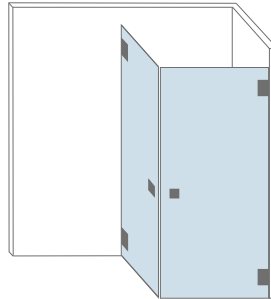

Strasbourg, hoekinstap

Nice, enkele deur

Avignon, dubbele deur

Lyon, 2 deuren 90°

Tours, deur en vast paneel

Versailles, badscherm

Toulouse, deur en vast paneel

Toulouse, deur en vast paneel

De SGG TIMELESS glaswand kan zo breed dat er zelfs 2 sproeisystemen achter geïnstalleerd kunnen worden.

Afmetingen	Max. hoogte : 2.300 mm Max. breedte: 1.800 mm	Min. breedte: 700 mm
Beslag	U-profiel 2 stabilisatiestangen	
Optioneel	Handdoekdrager, Wissers	