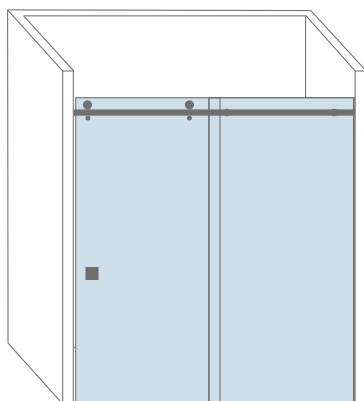

Tours

Tours is een douche design met een deur en één zijpaneel. De scharnieren zijn bevestigd aan het glaspaneel.

Afmetingen	Max. hoogte : 2.300 mm Max. breedte : 1.200 mm	Min. breedte paneel : 250 mm Max. deurbreedte : 900 mm
Beslag	2 veerscharnieren, keuze tussen 2 profielen of 2 klemmen 1 knop Vastpaneel: 1 stabilisatiestang 45°	
Optioneel	1 vingergreep uitfrezing 1 handgreep (verticaal of horizontaal) Afdichtingsprofielen (hoogtebeperking: max. 2200 mm) 1 wisser	

Orange

Orange is een douchehoek met een deur en een hoekpaneel versterkt door een stabilisatiestang.

Afmetingen	Max. hoogte : 2.300 mm Max. breedte deur : 900 mm	Max. breedtemaat paneel: 1200 mm
Beslag	2 veerscharnieren, keuze tussen 2 profielen of 2 klemmen 1 knop Vastpaneel: 1 stabilisatiestang	
Optioneel	1 vingergreep uitfrezing 1 handgreep (verticaal of horizontaal) Afdichtingsprofielen (hoogtebeperking: max. 2200 mm) 1 wisser	

Cannes

Cannes is een schuifdeurwand-systeem. Ideaal indien het opendraaien van een deur teveel ruimte inneemt. Dit concept kan ook met een extra glaspaneel, geplaatst worden onder een vaste hoek.

Afmetingen	Max. hoogte : 2.200 mm Max. breedte: 1.522 mm
Beslag	1 schuifdeurkit met rail, 2 loopwagens met zachte aanslag en geleiders Randprofiel(en) voor de verticale wandaansluiting, 1 knop
Optioneel	1 vingergreep uitfrezing 1 handgreep (verticaal) 1 wisser