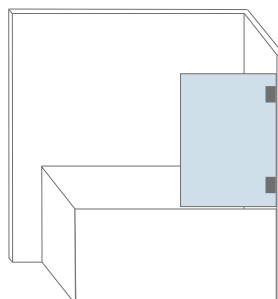

Strasbourg, hoekinstap

Nice, enkele deur

Avignon, dubbele deur

Lyon, 2 deuren 90°

Tours, deur en vast paneel

Versailles, badscherm

Toulouse, deur en vast paneel

Toulouse, deur en vast paneel

De SGG TIMELESS glaswand kan zo breed dat er zelfs 2 sproeisystemen achter geïnstalleerd kunnen worden.

Afmetingen	Max. hoogte : 2.300 mm Max. breedte: 1.800 mm	Min. breedte: 700 mm
Beslag	U-profiel 2 stabilisatiestangen	
Optioneel	Handdoekdrager, Wissers	