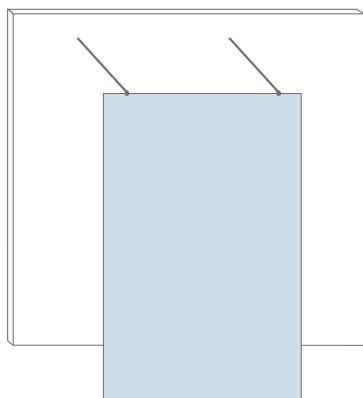

De SGG TIMELESS glaswand kan zo breed dat er zelfs 2 sproeisystemen achter geïnstalleerd kunnen worden.

Afmetingen	Max. hoogte : 2.300 mm Max. breedte: 1.800 mm	Min. breedte: 700 mm
Beslag	U-profiel 2 stabilisatiestangen	
Optioneel	Handdoekdrager, Wissers	

Strasbourg

Strasbourg is een vrijstaande hoekafscherming, stevig bevestigd met een stabilisatiestang. Geschikt als inloopdouche.

Afmetingen	Max. hoogte : 2.300 mm Max. breedte: 1.200 mm	Min. breedte: 400 mm
Beslag	U-profiel 1 stabilisatiestang	
Optioneel	Handdoekdrager, Wisser	