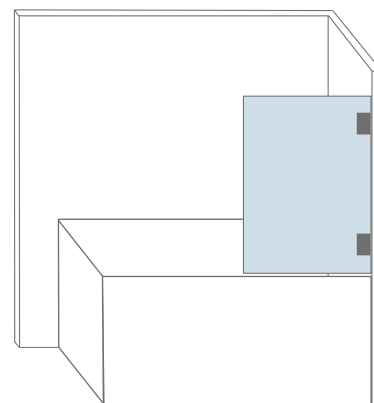

Tours

Tours is een douche design met een deur en één zijpaneel. De scharnieren zijn bevestigd aan het glaspaneel.

Afmetingen	Max. hoogte : 2.300 mm Max. breedte : 1.200 mm	Min. breedte paneel : 250 mm Max. deurbreedte : 900 mm
Beslag	2 veerscharnieren, keuze tussen 2 profielen of 2 klemmen 1 knop Vastpaneel: 1 stabilisatiestang 45°	
Optioneel	1 vingergreep uitfrezing 1 handgreep (verticaal of horizontaal) Afdichtingsprofielen (hoogtebeperking: max. 2200 mm) 1 wisser	

Orange

Orange is een douchehoek met een deur en een hoekpaneel versterkt door een stabilisatiestang.

Afmetingen	Max. hoogte : 2.300 mm Max. breedte deur : 900 mm	Max. breedtemaat paneel: 1200 mm
Beslag	2 veerscharnieren, keuze tussen 2 profielen of 2 klemmen 1 knop Vastpaneel: 1 stabilisatiestang	
Optioneel	1 vingergreep uitfrezing 1 handgreep (verticaal of horizontaal) Afdichtingsprofielen (hoogtebeperking: max. 2200 mm) 1 wisser	

Cannes

Cannes is een schuifdeurwand-systeem. Ideaal indien het opendraaien van een deur teveel ruimte inneemt. Dit concept kan ook met een extra glaspaneel, geplaatst worden onder een vaste hoek.

Afmetingen	Max. hoogte : 2.200 mm Max. breedte: 1.522 mm
Beslag	1 schuifdeurkit met rail, 2 loopwagens met zachte aanslag en geleiders Randprofiel(en) voor de verticale wandaansluiting, 1 knop
Optioneel	1 vingergreep uitfrezing 1 handgreep (verticaal) 1 wisser

Versailles

Versailles is een scharnierend badscherm. Dit scherm laat toe een bad ook als douche te gebruiken. Het scherm kan, in ligbad-modus, eventueel plat tegen de muur worden gedraaid.

Afmetingen	Hoogtemaat : 2.000 mm Breedtemaat: 1.000 mm	Min. breedte: 400 mm
Beslag	2 veerscharnieren	
Optioneel	1 knop 1 vingergreep uitfrezing Afdichtingsprofielen 1 wisser	