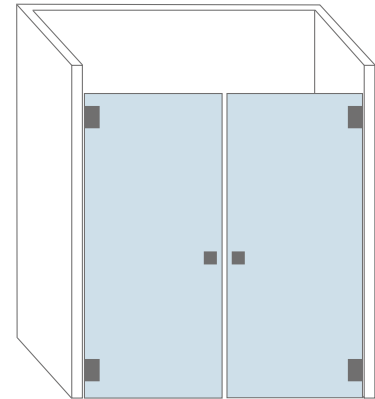

Strasbourg

Strasbourg is een vrijstaande hoekafscherming, stevig bevestigd met een stabilisatiestang. Geschikt als inloopdouche.

Afmetingen	Max. hoogte : 2.300 mm Max. breedte: 1.200 mm	Min. breedte: 400 mm
Beslag	U-profiel 1 stabilisatiestang	
Optioneel	Handdoekdrager, Wisser	

Nice

De enkele deur Nice past mooi in alle soorten badkamers, zowel klein als groot.

Afmetingen	Max. hoogte : 2.300 mm Max. breedte: 900 mm	Min. hoogte : 1.500 mm Min. breedte: 500 mm
Beslag	2 veerscharnieren 1 knop	
Optioneel	1 vingergreep uitfrezing 1 handgreep (verticaal of horizontaal) Afdichtingsprofielen (hoogtebeperking: max. 2200 mm) 1 wisser	

Avignon

Avignon is een dubbele deur geschikt voor grotere badkamers. Bijzonder geschikt voor een brede douchecabine.

Afmetingen	Max. hoogte : 2.300 mm Max. breedte: 1.600 mm	Min. breedte: 800 mm
Beslag	4 veerscharnieren 2 knoppen	
Optioneel	2 vingergreep uitfrezingen 2 handgrepen (verticaal of horizontaal) Afdichtingsprofielen (hoogtebeperking: max. 2200 mm) 1 wisser	

Lyon

Hoekoplossing Lyon bestaat uit twee aparte deuren die in een hoek van 90° geplaatst zijn. Ideaal voor kleine ruimten! Er ontstaat extra vloeroppervlak wanneer de deuren worden geopend.

Afmetingen	Max. hoogte : 2.200 mm Max. breedte: 900 x 900 mm	Min. breedte: 500 x 500 mm
Beslag	4 veerscharnieren, 2 knoppen Magnetisch afdichtingsprofiel	
Optioneel	2 vingergreep uitfrezingen 2 handgrepen (verticaal of horizontaal) 1 wisser	