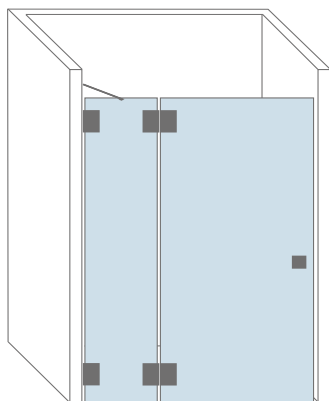

Avignon

Avignon is een dubbele deur geschikt voor grotere badkamers. Bijzonder geschikt voor een brede douchecabine.

Afmetingen	Max. hoogte : 2.300 mm Max. breedte: 1.600 mm	Min. breedte: 800 mm
Beslag	4 veerscharnieren 2 knoppen	
Optioneel	2 vingergreep uitfrezingen 2 handgrepen (verticaal of horizontaal) Afdichtingsprofielen (hoogtebeperking: max. 2200 mm) 1 wisser	

Lyon

Hoekoplossing Lyon bestaat uit twee aparte deuren die in een hoek van 90° geplaatst zijn. Ideaal voor kleine ruimten! Er ontstaat extra vloeroppervlak wanneer de deuren worden geopend.

Afmetingen	Max. hoogte : 2.200 mm Max. breedte: 900 x 900 mm	Min. breedte: 500 x 500 mm
Beslag	4 veerscharnieren, 2 knoppen Magnetisch afdichtingsprofiel	
Optioneel	2 vingergreep uitfrezingen 2 handgrepen (verticaal of horizontaal) 1 wisser	

Toulouse

Toulouse is een douchescherm met een deur en een smal zijpaneel. Deze oplossing kan dus gebruikt worden voor zowel kleine als grote inloofdouches.

Afmetingen	Max. hoogte : 2.300 mm Max. breedte: 1.200 mm	Min. breedte paneel : 250 mm Max. deurbreedte : 900 mm
Beslag	2 veerscharnieren, 2 klemmen, 1 knop 1 stabilisatiestang 45°	
Optioneel	1 vingergreep uitfrezing 1 handgreep (verticaal of horizontaal) Afdichtingsprofielen (hoogtebeperking: max. 2200 mm) 1 wisser	

Tours

Tours is een douche design met een deur en één zijpaneel. De scharnieren zijn bevestigd aan het glaspaneel.

Afmetingen	Max. hoogte : 2.300 mm Max. breedte : 1.200 mm	Min. breedte paneel : 250 mm Max. deurbreedte : 900 mm
Beslag	2 veerscharnieren, keuze tussen 2 profielen of 2 klemmen 1 knop Vastpaneel: 1 stabilisatiestang 45°	
Optioneel	1 vingergreep uitfrezing 1 handgreep (verticaal of horizontaal) Afdichtingsprofielen (hoogtebeperking: max. 2200 mm) 1 wisser	