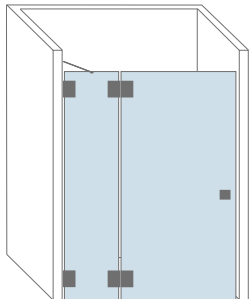

Strasbourg, hoekinstap

Nice, enkele deur

Avignon, dubbele deur

Lyon, 2 deuren 90°

Tours, deur en vast paneel

Versailles, badscherm

Toulouse, deur en vast paneel

Toulouse, deur en vast paneel

De SGG TIMELESS glaswand kan zo breed dat er zelfs 2 sproeisystemen achter geïnstalleerd kunnen worden.

Afmetingen	Max. hoogte : 2.300 mm Max. breedte: 1.800 mm	Min. breedte: 700 mm
Beslag	U-profiel 2 stabilisatiestangen	
Optioneel	Handdoekdrager, Wissers	