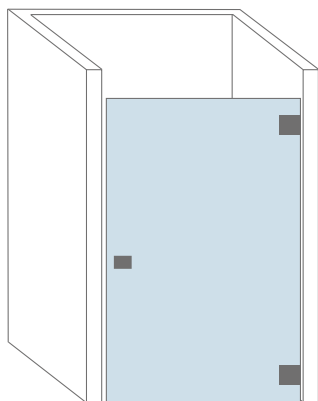

De SGG TIMELESS glaswand kan zo breed dat er zelfs 2 sproeisystemen achter geïnstalleerd kunnen worden.

Afmetingen	Max. hoogte : 2.300 mm Max. breedte: 1.800 mm	Min. breedte: 700 mm
Beslag	U-profiel 2 stabilisatiestangen	
Optioneel	Handdoekdrager, Wissers	

Strasbourg

Strasbourg is een vrijstaande hoekafscherming, stevig bevestigd met een stabilisatiestang. Geschikt als inloopdouche.

Afmetingen	Max. hoogte : 2.300 mm Max. breedte: 1.200 mm	Min. breedte: 400 mm
Beslag	U-profiel 1 stabilisatiestang	
Optioneel	Handdoekdrager, Wisser	

Nice

De enkele deur Nice past mooi in alle soorten badkamers, zowel klein als groot.

Afmetingen	Max. hoogte : 2.300 mm Max. breedte: 900 mm	Min. hoogte : 1.500 mm Min. breedte: 500 mm
Beslag	2 veerscharnieren 1 knop	
Optioneel	1 vingergreep uitfrezing 1 handgreep (verticaal of horizontaal) Afdichtingsprofielen (hoogtebeperking: max. 2200 mm) 1 wisser	

Avignon

Avignon is een dubbele deur geschikt voor grotere badkamers. Bijzonder geschikt voor een brede douchecabine.

Afmetingen	Max. hoogte : 2.300 mm Max. breedte: 1.600 mm	Min. breedte: 800 mm
Beslag	4 veerscharnieren 2 knoppen	
Optioneel	2 vingergreep uitfrezingen 2 handgrepen (verticaal of horizontaal) Afdichtingsprofielen (hoogtebeperking: max. 2200 mm) 1 wisser	